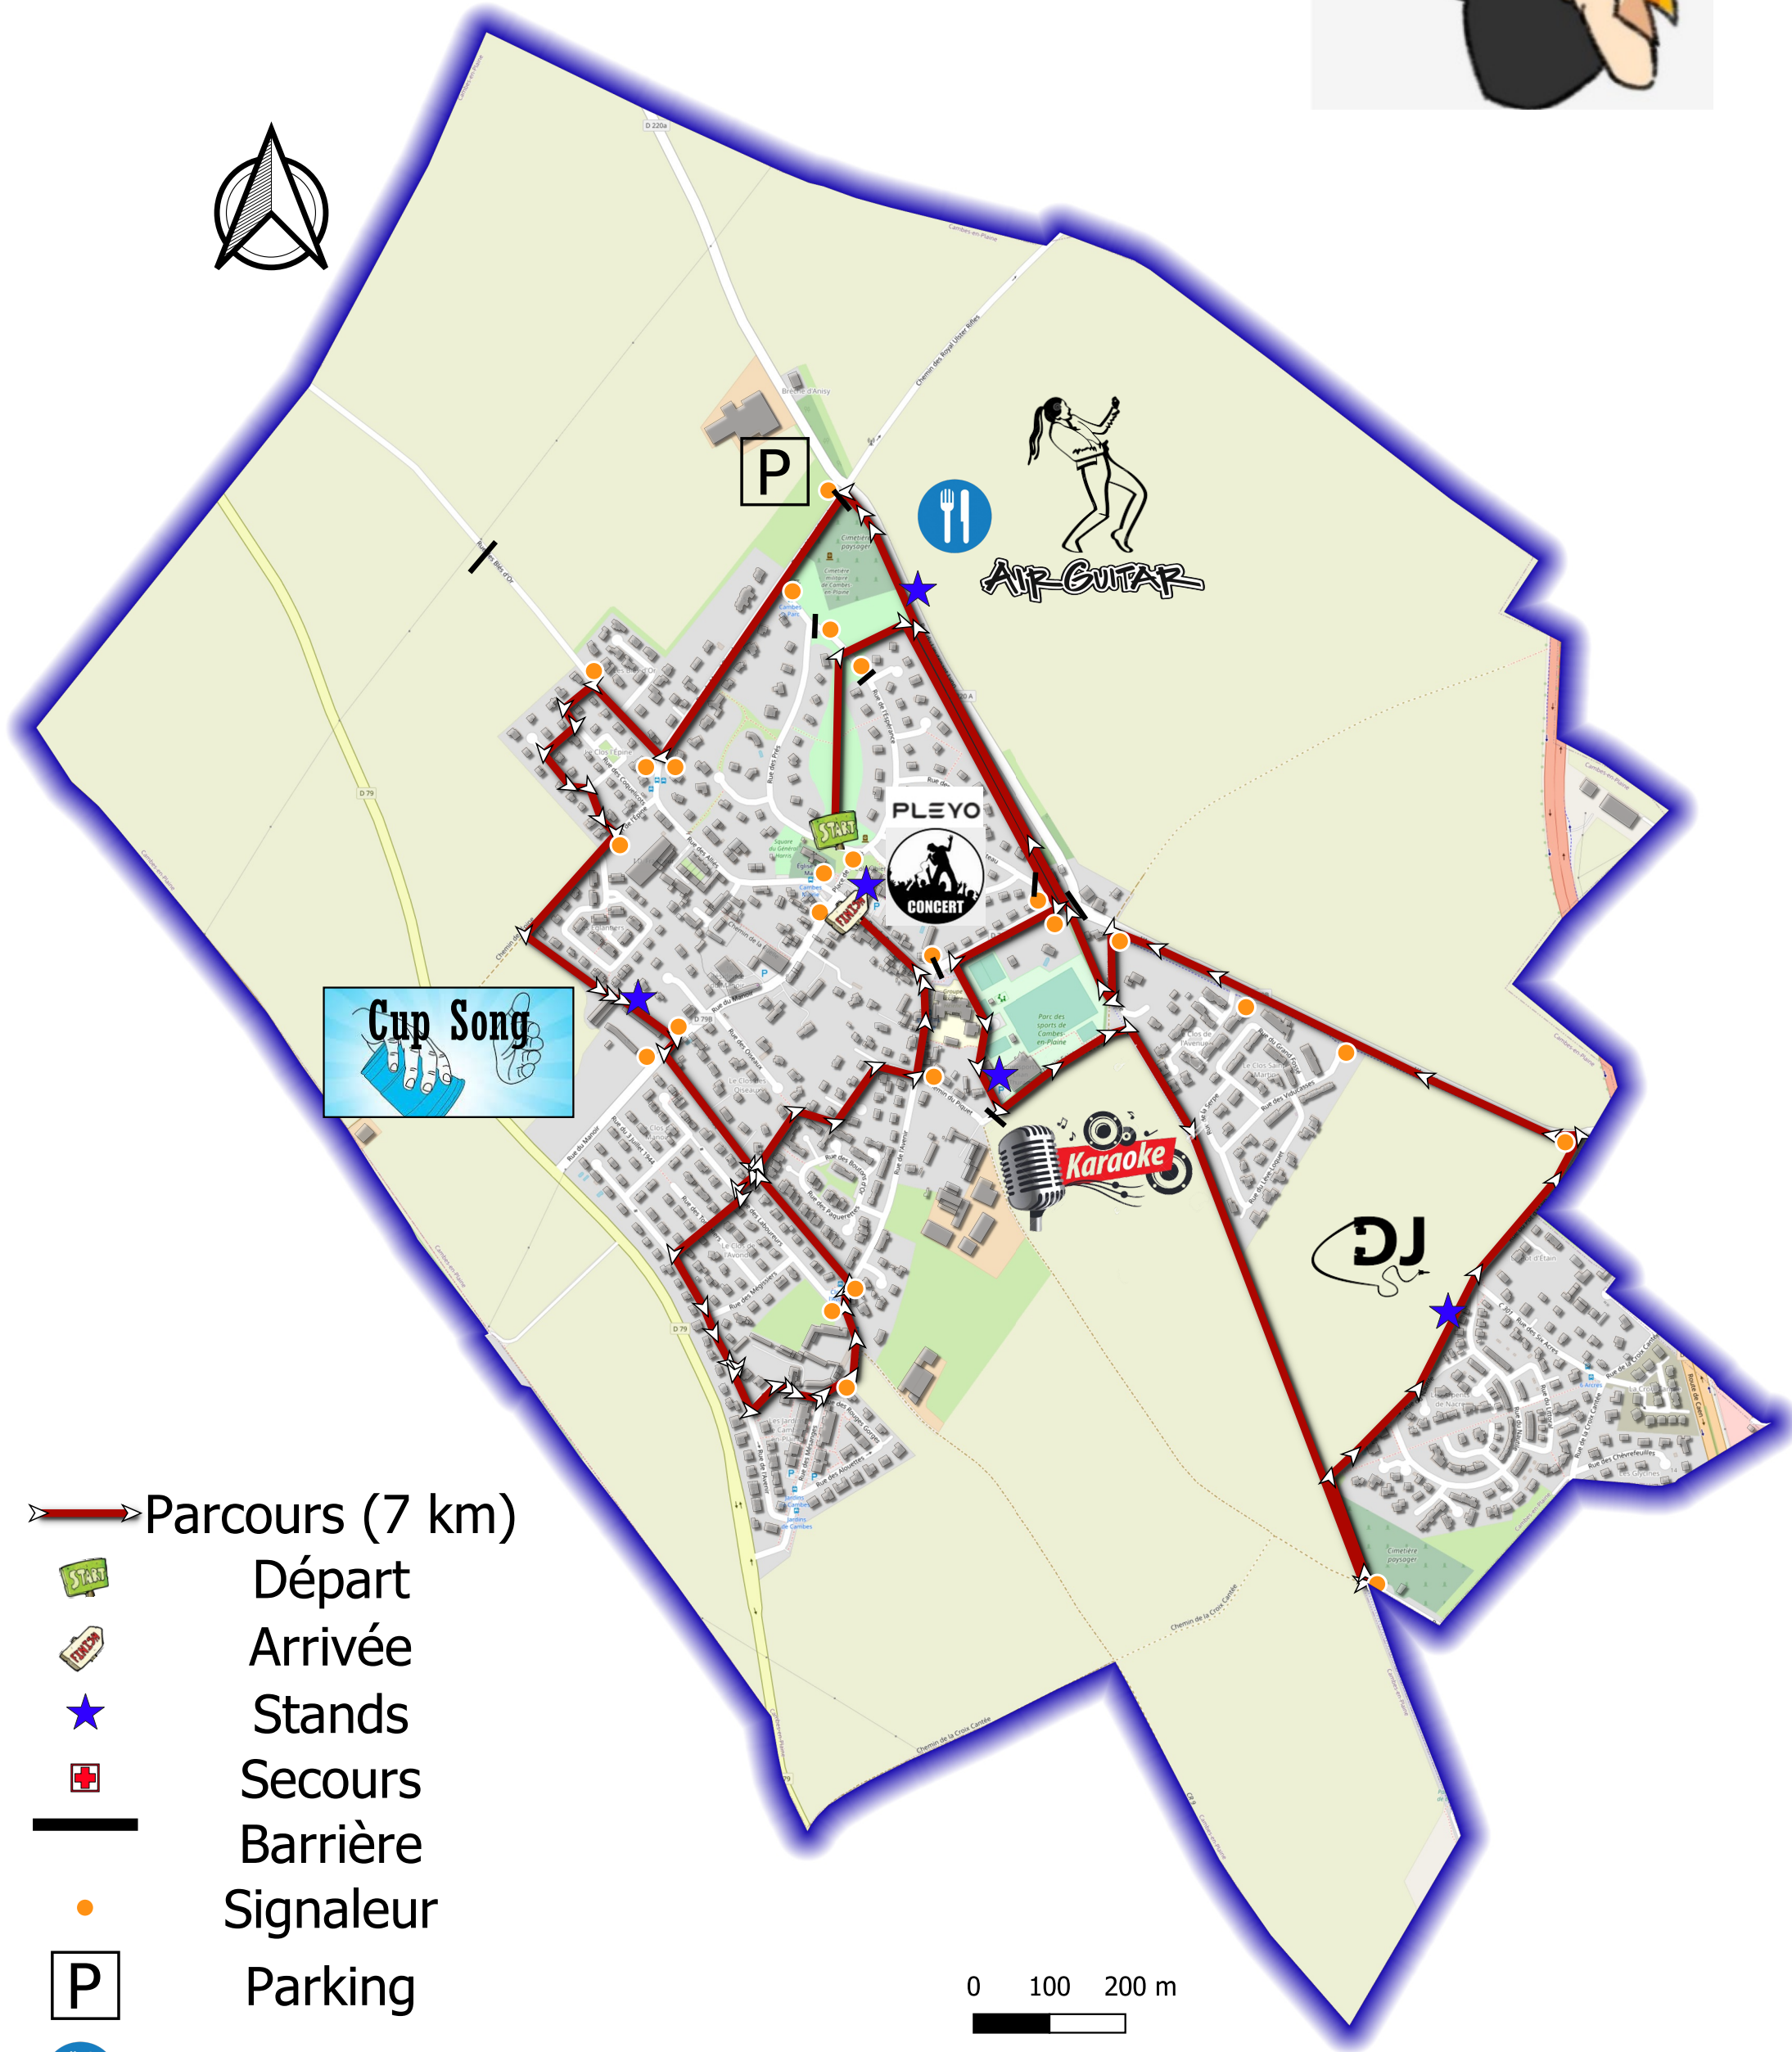

Rock n' Run Cambes-en-Plaine

- Parcours (7 km)
- Départ
- Arrivée
- Stands
- Secours
- Barrière
- Signaleur
- Parking
- Ravitaillement